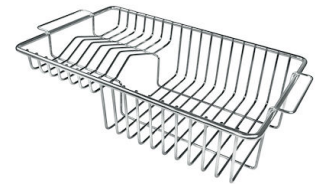

SPÜLBECKEN MIT ENGEM RADIUS Quadratische Spülen mit modernem Design und erhöhtem Fassungsvermögen. Für minimale Ästhetik in Kombination mit maximaler Praktikabilität.

TIEFES BECKEN Spülbecken, die dank einer fortschrittlichen Produktionstechnologie eine beachtliche Tiefe von mehr als 20 cm erreichen und eine große Kapazität und Zweckmäßigkeit bei allen Spülvorgängen bieten.

TECHNISCHE DATEN

Lavello S4000 cod. 4315/05*

FT

FTS

GALERIE

OPTIONALES ZUBEHÖR

Edelstahlkorb
8611 000

Schneidebrett aus Glas
8631 300

Schneidebrett aus HPDE
8657 001

Schneidebrett Twin aus HPDE
8644 101

Tellerkorb aus Edelstahl
8100 303
* nur in Kombination mit dem Zubehör
8644 101

Tellerkorb aus Edelstahl
8100 201

Weiße Wanne
8153 100

Perforierte Edelstahlwanne
8151 000
* nur in Kombination mit dem Zubehör
8644 101